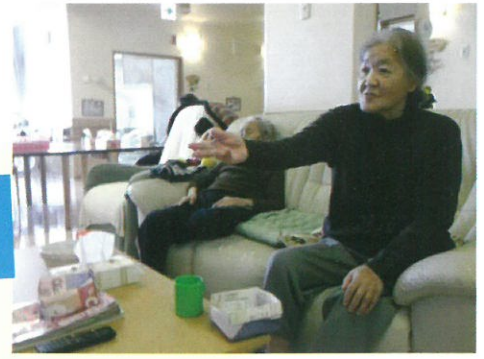

### 12月 餅つき

年越しの準備に餅つき大会を開催しました。「昔取った杵柄」のことわざの通り、見事に腰の入った餅つきや返しを披露して下さいました。

ついたお餅は、みたらしやあんこ餅にし、皆様と美味しく頂きました。

年始、お初詣へ行  
○曇も休  
雪がち  
したが  
行いま  
ユニッ  
正月の

## 2月 節分の豆まき

2月3日は節分の豆まき。  
職員扮する鬼に向かい「鬼はそと～福は内～」と福豆をまいて頂き、一年の無病厄災をお祈りしました。昼食には「恵方巻き」をご用意しました。